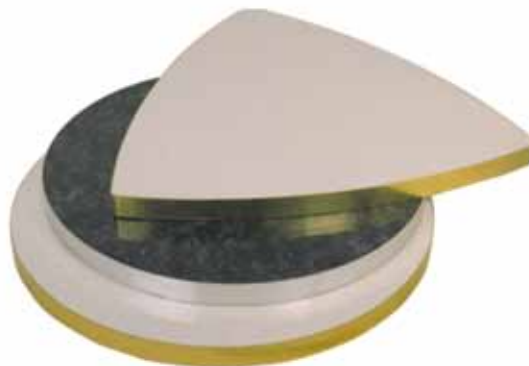

صفحات میز از جنس ام دی اف ۵۰ میل
با روکش های مقاوم در برابر خش و حرارت
HPL و نوار دور پی وی سی و در طرح ها و رنگ های متنوع